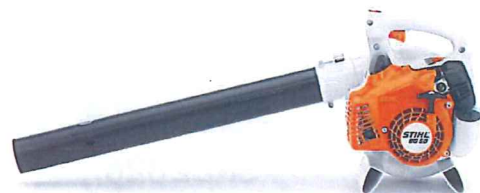

お買い得な機械が勢ぞろい

共立

管理機
KR 601

新製品

耕運幅(mm) 500
最大出力 6.3ps

簡単操作の
スタンダードモデル
女性でも気軽に扱えます

¥206,800-

共立

ハンマーナイフモア
HRC664

刈幅(mm) 650

最大出力 8.0ps

クローラ-なので
傾斜地(最大傾斜角25度まで)
や軟弱地もお使い頂けます

¥531,300-

スチール

ハンディブロー
BG50

排気量 27.2cc