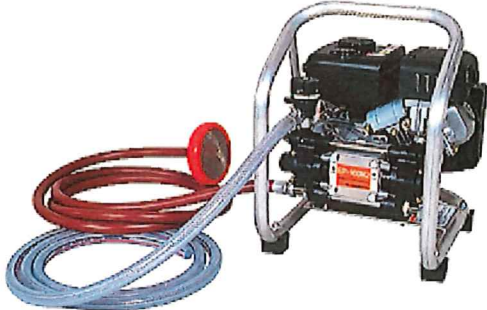

スチール バッテリーチェーンソー
MSA120C-B

(AK20バッテリー & AL101充電器付)
重量2.7kg ガイドバー 30cm **¥ 51,700-**

スチール バッテリーガーデンカッター
GTA26

連続使用時間 25分
充電時間 70分
ガイドバー長 10cm

¥ 24,200-

MS151TC-E

排気量 23.6cc ガイドバー 25cm
重量 2.6Kg **¥ 61,600-**

排気量 30.1cc ガイドバー 30cm
重量 4.8Kg **¥ 33,000-**

排気量 31.8cc ガイドバー 35cm
重量 4.2Kg **¥ 46,200-**

排気量 31.8cc ガイドバー 35cm
重量 3.6Kg **¥ 64,900-**

JAいずみの 営農センター購買店舗

岸和田市山直中町1000-6 TEL 072-444-8006 (価格はすべて税込です)

👉 当店イチオシ商品のご紹介 !!

麻場セット動噴

EP-161GB

質量 16.5kg

給水量 16ℓ/min

¥142,750—

麻場セット動噴

NS-2803GB

質量 28.8kg

給水量 22ℓ/min

¥226,800—

十川 スプレーホース