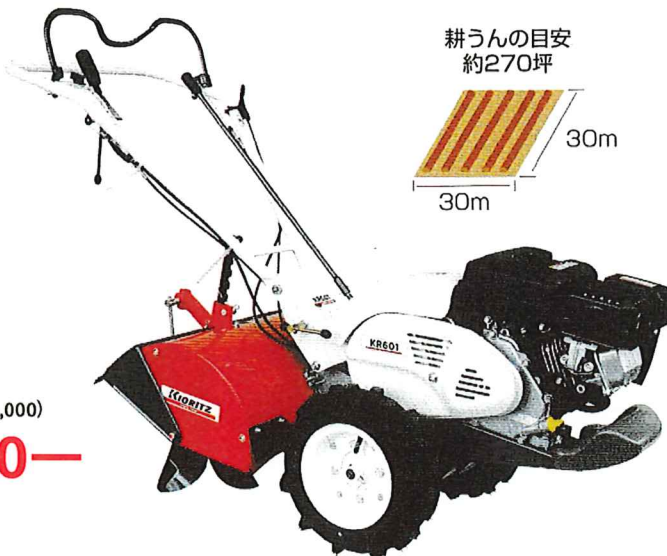

排気量 31.8cc ガイドバー 35cm
重量 4.2Kg **¥ 46,200-**

排気量 31.8cc ガイドバー 35cm
重量 3.6Kg **¥ 64,900-**

JAいずみの 営農センター購買店舗

岸和田市山直中町1000-6 TEL 072-444-8006 (価格はすべて税込です)

👉 当店イチオシ商品のご紹介 !!

麻場セット動噴

EP-161GB

質量 16.5kg

8.5mm×50m

大特価

¥9,800—

▶▶▶ 定番のKR601シリーズ 共立 管理機

カンタン操作！スタンダードモデル

NEW
KR601

耕うん幅 500 mm	エンジン 6.3 馬力
正逆転 ロータリー	移動 前進2段 後進1段

希望小売価格
¥206,800 (税抜¥188,000)

¥226,600—

「正転」にも「逆転」にも対応した
耕うん爪を採用。

直感的に操作できるシフトレバーを
採用。「耕うん作業」と「移動」の混同
を予防した安全設計です。

ウインブルマグチクロー運搬車

最大積載量 250kg

最大出力 3.0 p s

変速段数 前進2段 後進1段

コンパクトボディで狭い場所でも使い易い。
積荷に合わせて荷台の長さや幅を調整可能。
1段に20Kgコンテナが2～4個並びます。