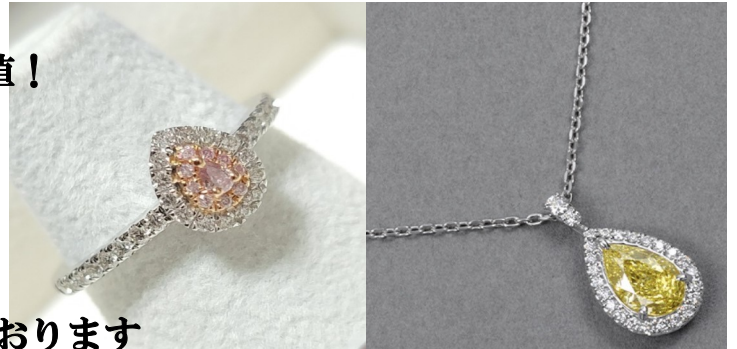

カラーダイヤモンド

超希少

希少価値の高いカラーダイヤモンド

🔴 ピンクダイヤ

アーガイル鉱山が閉山したため、超希少価値！

これからも希少性を増すピンクダイヤ

🟡 イエローダイヤ

透明度が高く、カラーも引き立つ

ファンシーインテンスイエローを取り揃えております

🟫 ショコラダイヤ

チョコレートブラウンのショコラダイヤは肌に合う色合いのダイヤモンドです

自然がつくりだす天然の色
「カラーダイヤモンド」

Color Diamond

個性的な輝きが
美しいカラーダイヤモンド
ファンシーカラーダイヤモンドは
希少性が高いことから
大変価値のある宝石として
扱われています

商品提供：JA全農取扱 **Toei** 東亜商事株式会社